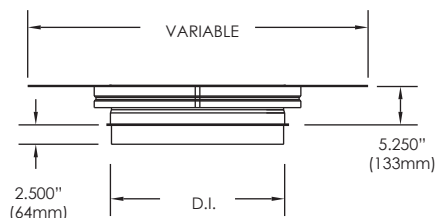

## ADAPTATEUR DE VENTILATEUR • FA

Installé à l'extrémité de la cheminée. Utilisé pour raccorder la cheminée à un ventilateur d'évacuation.

**DISPONIBLE POUR MODÈLES:**

**IPP/IPPL/IPPL2/IPPL2F/IPPL4F**

**HEP/HEPL/HEPL2**