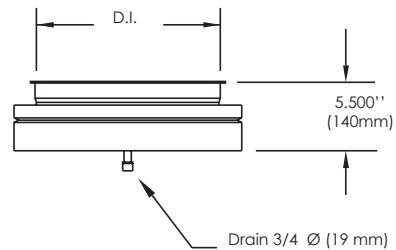

## COUVERCLE DE TÉ-PURGE • DC

Utilisé pour obturer l'une des ouvertures verticales d'un té. Il sert à recueillir les eaux de pluie et le condensat. Amovible, il facilite l'accès pour l'inspection et l'entretien de la cheminée. À raccorder à un drain de  $\text{Ø } 3/4''$  (19mm)–NPT.

**Inclus :**

- 1 Bande d'assemblage (AB)
- 1 Bande de finition (FB)

**DISPONIBLE POUR LES MODÈLES:**

**IPP/IPPL/IPPL2/IPPL2F/IPPL4F**

**HEP/HEPL/HEPL2**

**GDP/GDPL/GDPL2F/GDPL4F**